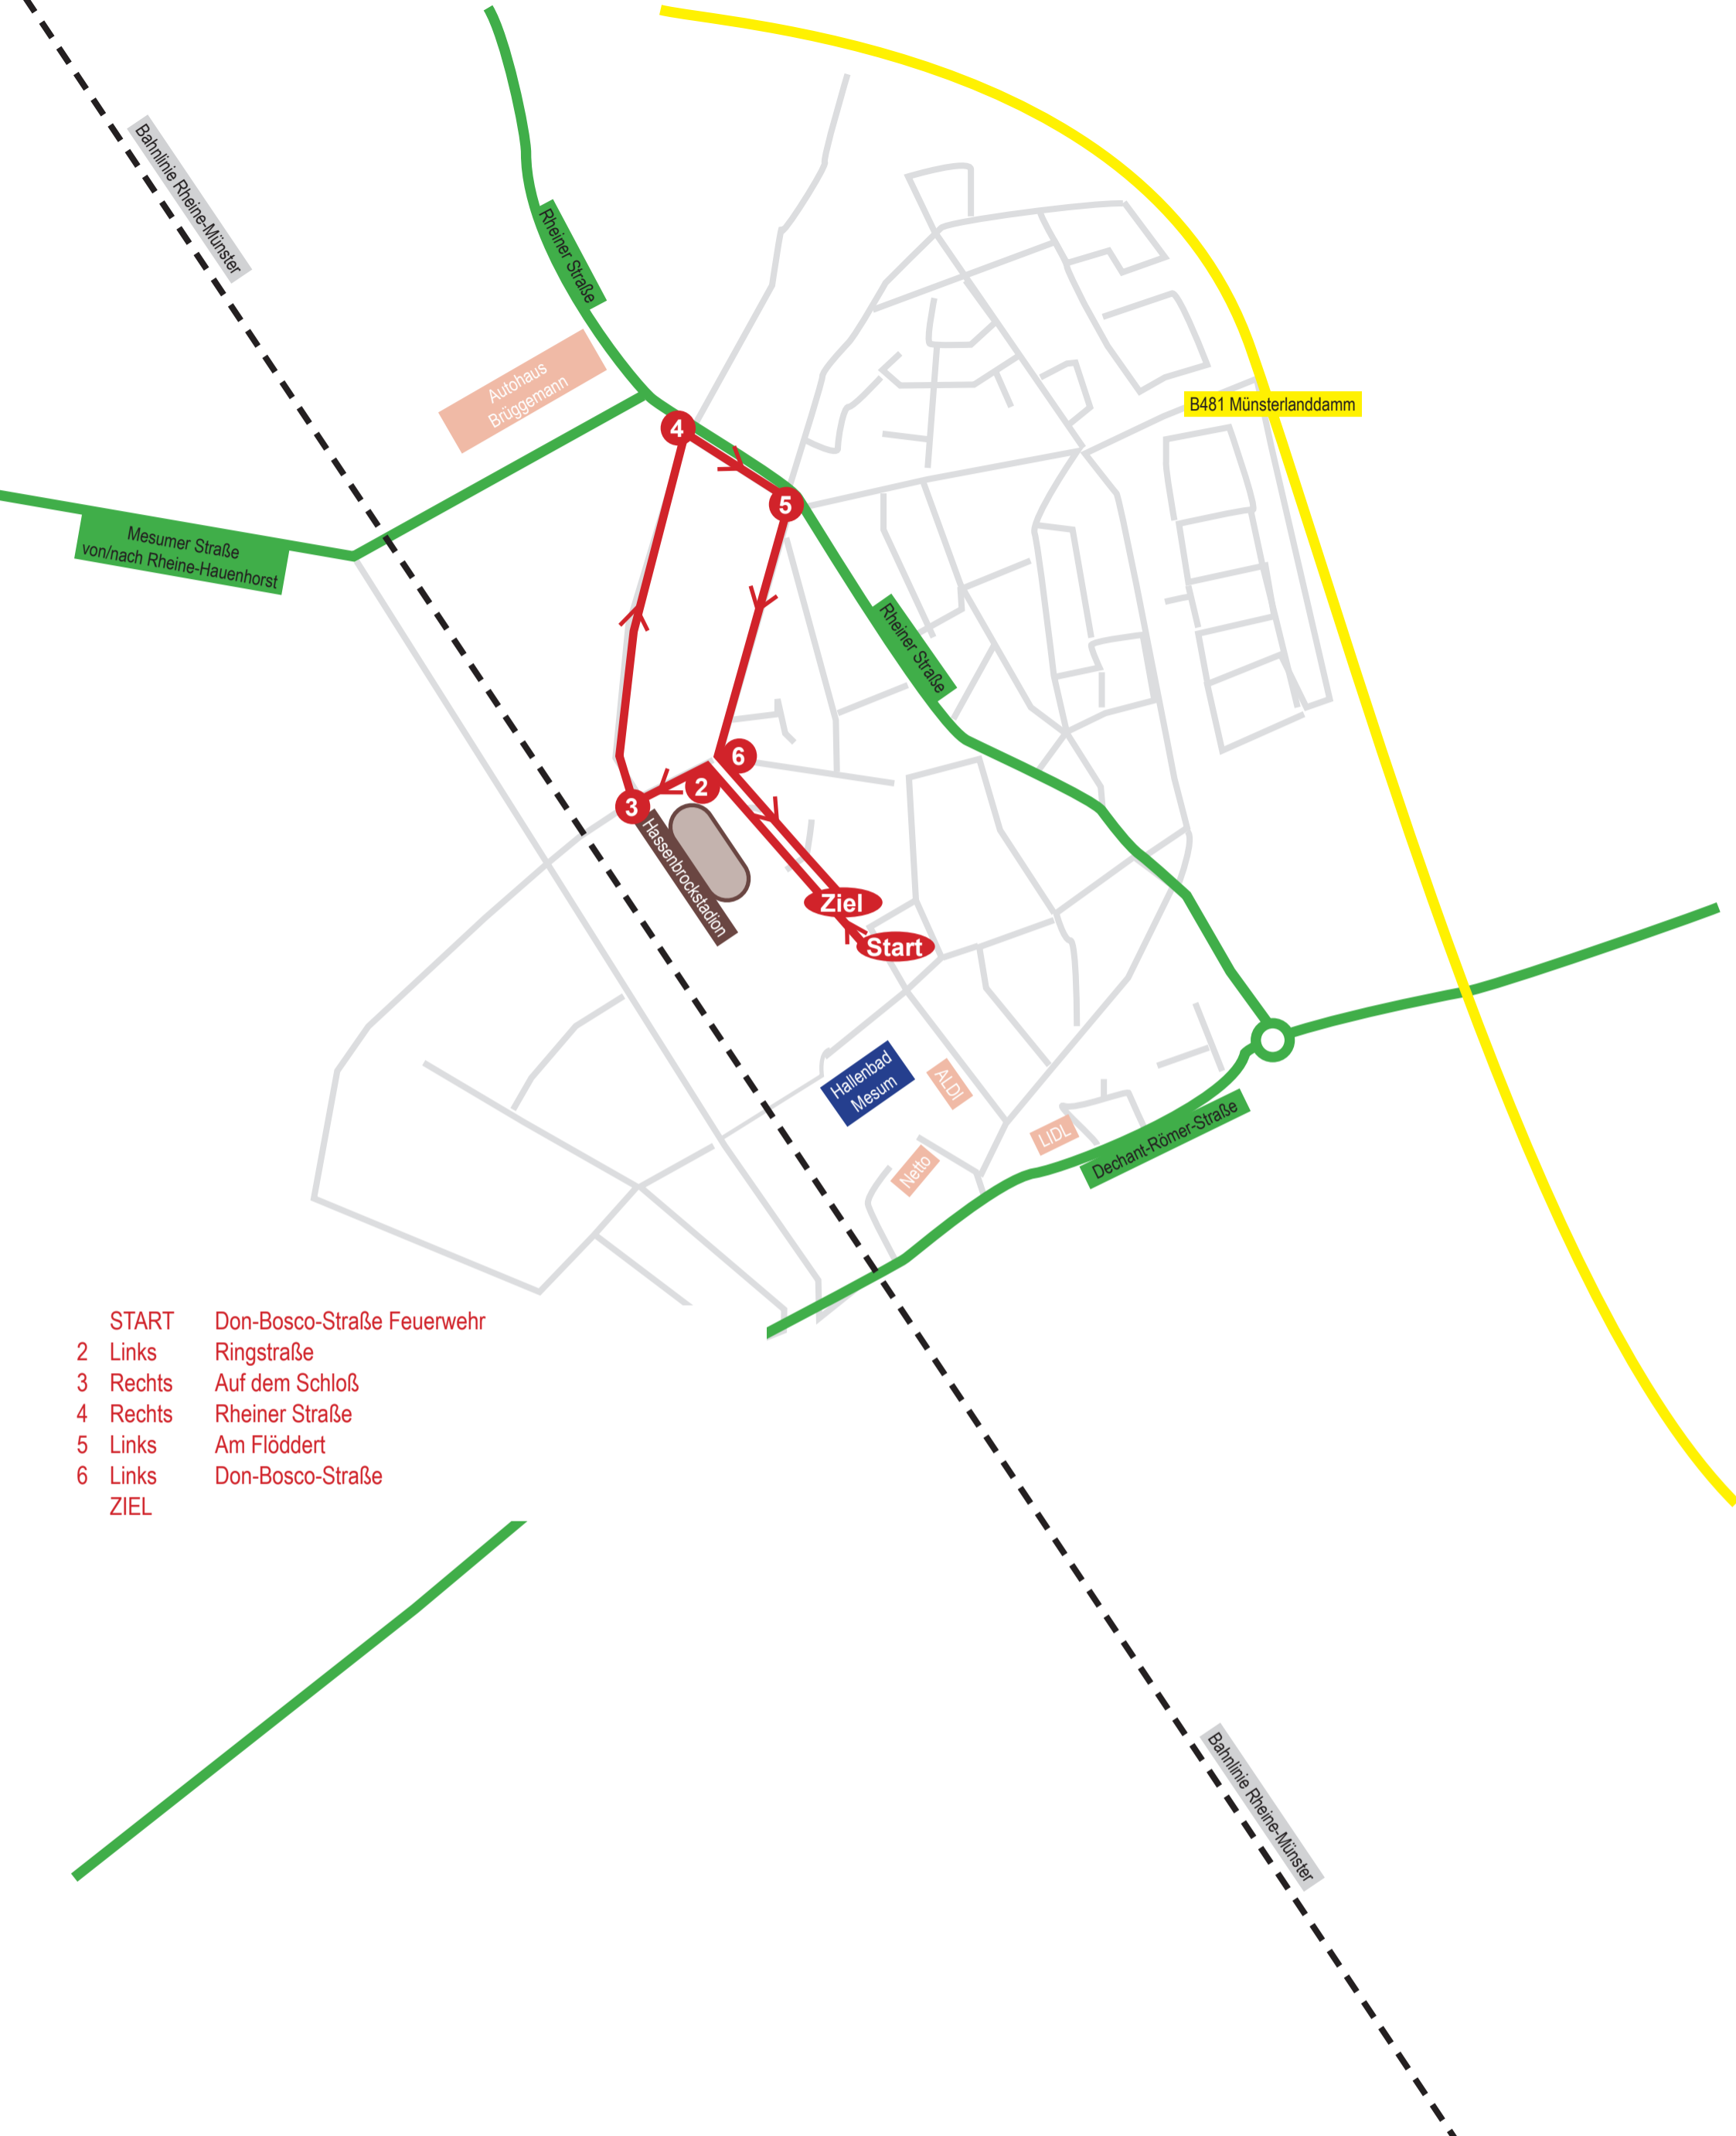

- 1 START Don-Bosco-Straße Feuerwehr
- 2 Rechts Kolgeweg
- 3 Links Ringstraße
- 4 Rechts Don-Bosco-Straße
- ZIEL

Mesumer Adventslauf
ca. 1km - Kinderlauf

- START Don-Bosco-Straße Feuerwehr
- 2 Links Ringstraße
- 3 Rechts Auf dem Schloß
- 4 Rechts Rheiner Straße
- 5 Links Am Flöddert
- 6 Links Don-Bosco-Straße
- ZIEL

Mesumer Adventsrun
ca. 2km - Kinderlauf

- 1 START Don-Bosco-Straße Richtung Ringstraße (ca. Bushaltestelle)
- 2 Rechts Ringstraße
- 3 Rechts Kolgeweg
- 4 Rechts Don-Bosco-Straße
- 5 Links Ringstraße
- 6 Rechts Schoppenkamp
- 7 Rechts Mesumer Straße
- 8 Rechts Rheiner Straße
- 9 Rechts Am Flödtert
- 10 Links Ringstraße
- 11 Rechts Rheiner Straße
- 12 Rechts Hassenbrockweg
- 13 Links Don-Bosco-Straße (Richtung Feuerwehr)
- 14 Rechts Alte Bahnhofstraße (Richtung Bahnlinie/Unterführung)
- 15 Rechts Bürgerstraße
- 16 Rechts Klein-Berliner-Ring (Fußgänger- und Radfahrerunterführung)
- 17 Leicht links Hassenbrock
- 18 Links Don-Bosco-Strasse
- ZIEL

Mesumer Adventslauf 10 km - Streckenverlauf