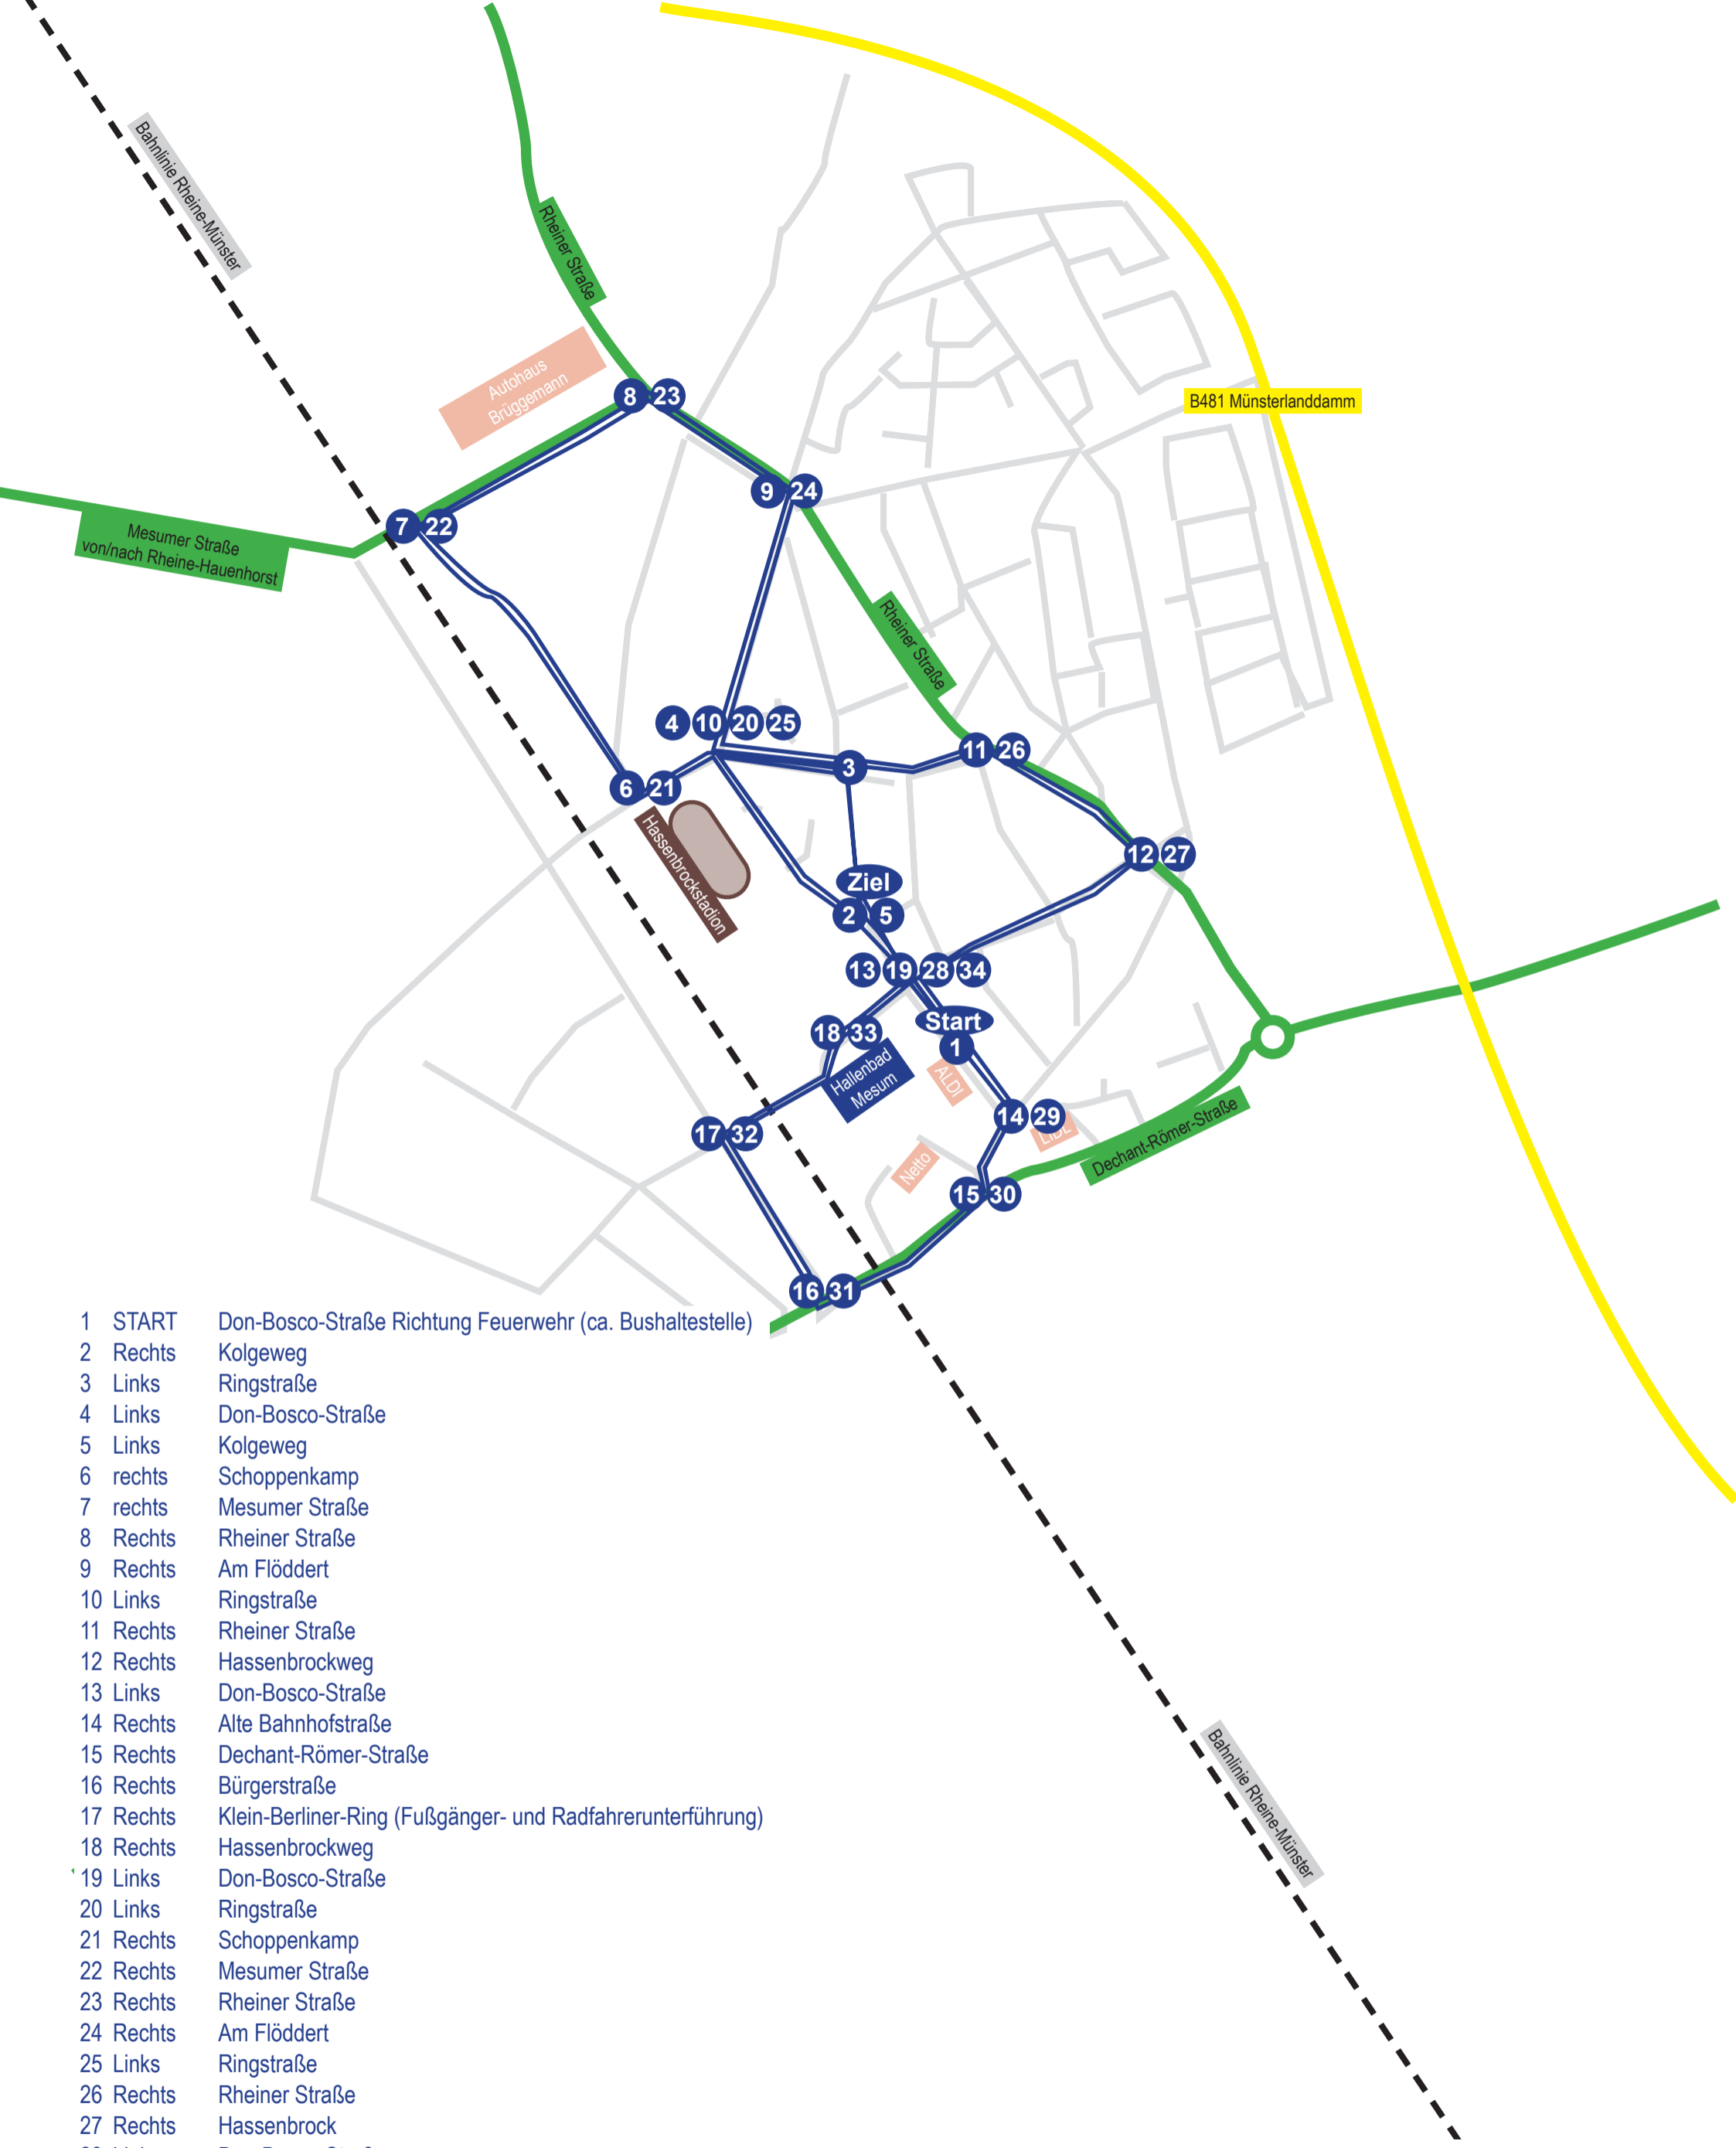

Mesumer Adventsrun
ca. 2km - Kinderlauf

- 1 START Don-Bosco-Straße Richtung Ringstraße (ca. Bushaltestelle)
- 2 Rechts Ringstraße
- 3 Rechts Kolgeweg
- 4 Rechts Don-Bosco-Straße
- 5 Links Ringstraße
- 6 Rechts Schoppenkamp
- 7 Rechts Mesumer Straße
- 8 Rechts Rheiner Straße
- 9 Rechts Am Flödtert
- 10 Links Ringstraße
- 11 Rechts Rheiner Straße
- 12 Rechts Hassenbrockweg
- 13 Links Don-Bosco-Straße (Richtung Feuerwehr)
- 14 Rechts Alte Bahnhofstraße (Richtung Bahnlinie/Unterführung)
- 15 Rechts Bürgerstraße
- 16 Rechts Klein-Berliner-Ring (Fußgänger- und Radfahrerunterführung)
- 17 Leicht links Hassenbrock
- 18 Links Don-Bosco-Strasse
- ZIEL

Mesumer Adventsrun
5 km - Streckenverlauf

- | | | |
|----|--------|--|
| 1 | START | Don-Bosco-Straße Richtung Feuerwehr (ca. Bushaltestelle) |
| 2 | Rechts | Kolgeweg |
| 3 | Links | Ringstraße |
| 4 | Links | Don-Bosco-Straße |
| 5 | Links | Kolgeweg |
| 6 | rechts | Schoppenkamp |
| 7 | rechts | Mesumer Straße |
| 8 | Rechts | Rheiner Straße |
| 9 | Rechts | Am Flöddert |
| 10 | Links | Ringstraße |
| 11 | Rechts | Rheiner Straße |
| 12 | Rechts | Hassenbrockweg |
| 13 | Links | Don-Bosco-Straße |
| 14 | Rechts | Alte Bahnhofstraße |
| 15 | Rechts | Dechant-Römer-Straße |
| 16 | Rechts | Bürgerstraße |
| 17 | Rechts | Klein-Berliner-Ring (Fußgänger- und Radfahrerunterführung) |
| 18 | Rechts | Hassenbrockweg |
| 19 | Links | Don-Bosco-Straße |
| 20 | Links | Ringstraße |
| 21 | Rechts | Schoppenkamp |
| 22 | Rechts | Mesumer Straße |
| 23 | Rechts | Rheiner Straße |
| 24 | Rechts | Am Flöddert |
| 25 | Links | Ringstraße |
| 26 | Rechts | Rheiner Straße |
| 27 | Rechts | Hassenbrock |
| 28 | Links | Don-Bosco-Straße |
| 29 | Rechts | Alte Bahnhofstraße |
| 30 | Rechts | Dechant-Römer-Straße |
| 31 | Rechts | Bürgerstraße |
| 32 | Rechts | Klein-Berliner-Ring |
| 33 | rechts | Hassenbrock |
| 34 | Links | Don-Bosco-Straße |
| | ZIEL | |

Mesumer Adventslauf 10 km - Streckenverlauf