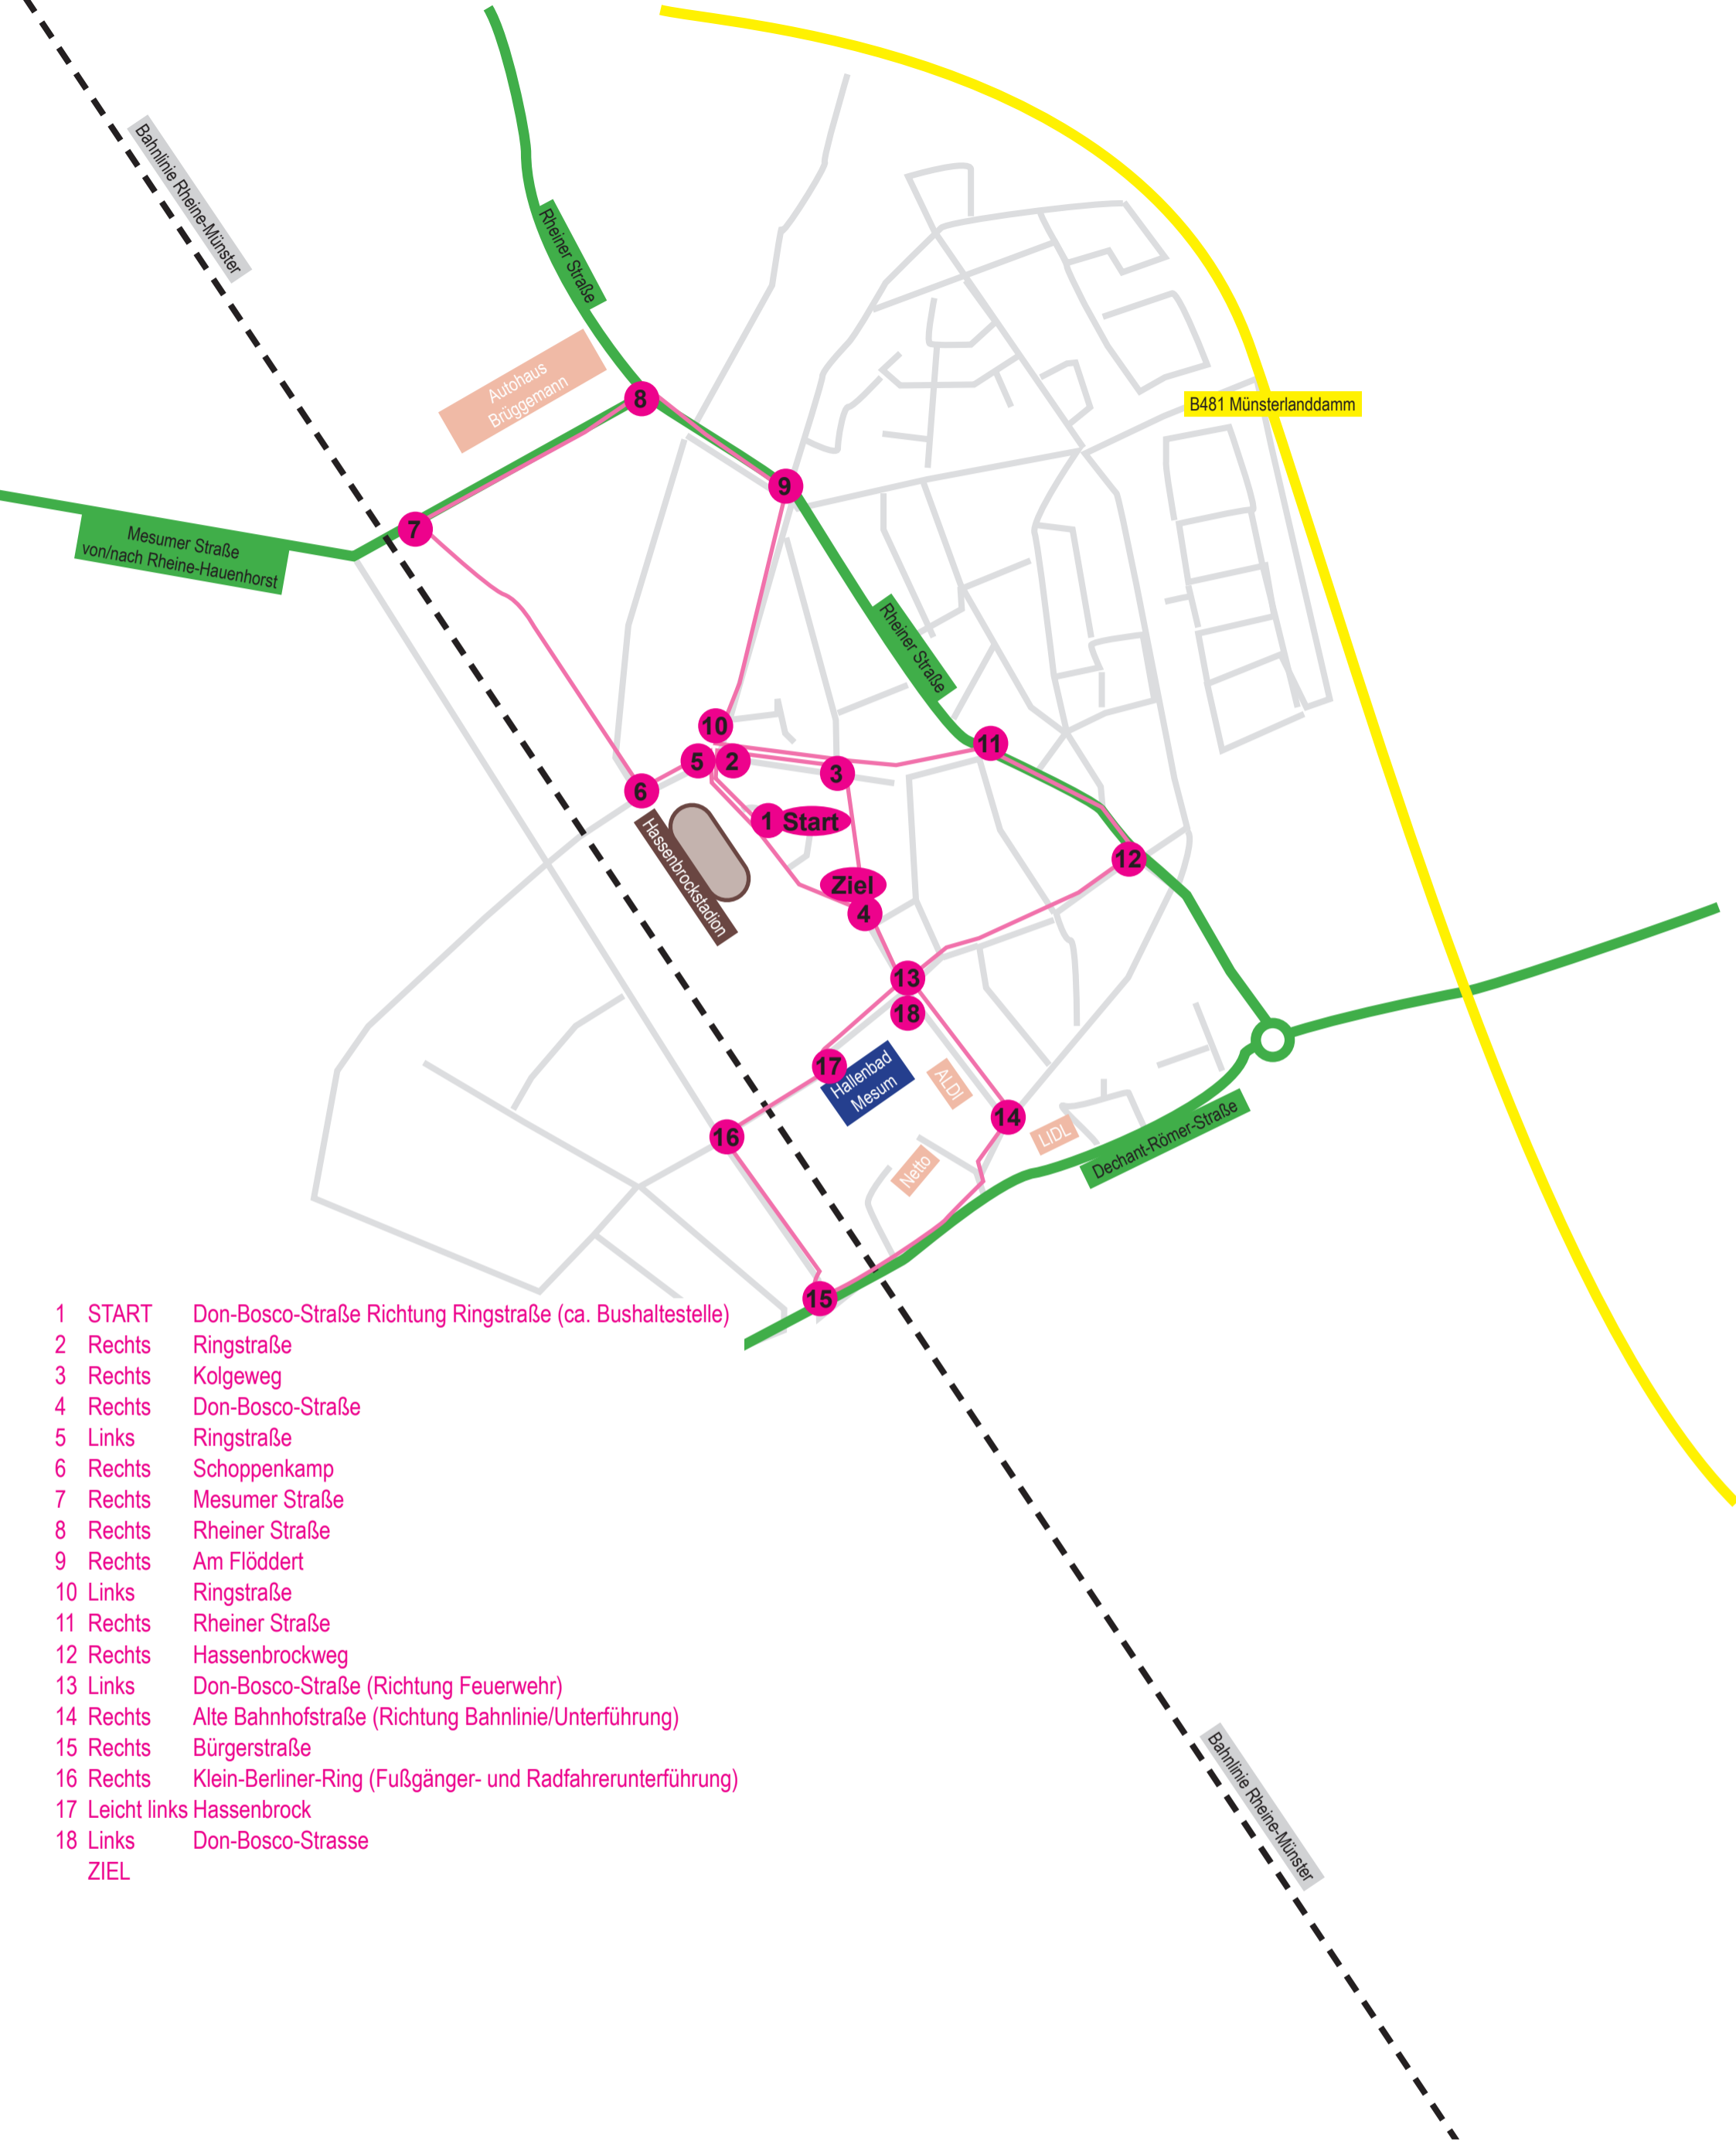

Mesumer Adventsrun
ca. 2km - Kinderlauf

- 1 START Don-Bosco-Straße Richtung Ringstraße (ca. Bushaltestelle)
- 2 Rechts Ringstraße
- 3 Rechts Kolgeweg
- 4 Rechts Don-Bosco-Straße
- 5 Links Ringstraße
- 6 Rechts Schoppenkamp
- 7 Rechts Mesumer Straße
- 8 Rechts Rheiner Straße
- 9 Rechts Am Flödtert
- 10 Links Ringstraße
- 11 Rechts Rheiner Straße
- 12 Rechts Hassenbrockweg
- 13 Links Don-Bosco-Straße (Richtung Feuerwehr)
- 14 Rechts Alte Bahnhofstraße (Richtung Bahnlinie/Unterführung)
- 15 Rechts Bürgerstraße
- 16 Rechts Klein-Berliner-Ring (Fußgänger- und Radfahrerunterführung)
- 17 Leicht links Hassenbrock
- 18 Links Don-Bosco-Strasse
- ZIEL

Mesumer Adventsrun
5 km - Streckenverlauf

- | | | |
|----|--------|--|
| 1 | START | Don-Bosco-Straße Richtung Feuerwehr (ca. Bushaltestelle) |
| 2 | Rechts | Kolgeweg |
| 3 | Links | Ringstraße |
| 4 | Links | Don-Bosco-Straße |
| 5 | Links | Kolgeweg |
| 6 | rechts | Schoppenkamp |
| 7 | rechts | Mesumer Straße |
| 8 | Rechts | Rheiner Straße |
| 9 | Rechts | Am Flöddert |
| 10 | Links | Ringstraße |
| 11 | Rechts | Rheiner Straße |
| 12 | Rechts | Hassenbrockweg |
| 13 | Links | Don-Bosco-Straße |
| 14 | Rechts | Alte Bahnhofstraße |
| 15 | Rechts | Dechant-Römer-Straße |
| 16 | Rechts | Bürgerstraße |
| 17 | Rechts | Klein-Berliner-Ring (Fußgänger- und Radfahrerunterführung) |
| 18 | Rechts | Hassenbrockweg |
| 19 | Links | Don-Bosco-Straße |
| 20 | Links | Ringstraße |
| 21 | Rechts | Schoppenkamp |
| 22 | Rechts | Mesumer Straße |
| 23 | Rechts | Rheiner Straße |
| 24 | Rechts | Am Flöddert |
| 25 | Links | Ringstraße |
| 26 | Rechts | Rheiner Straße |
| 27 | Rechts | Hassenbrock |
| 28 | Links | Don-Bosco-Straße |
| 29 | Rechts | Alte Bahnhofstraße |
| 30 | Rechts | Dechant-Römer-Straße |
| 31 | Rechts | Bürgerstraße |
| 32 | Rechts | Klein-Berliner-Ring |
| 33 | rechts | Hassenbrock |
| 34 | Links | Don-Bosco-Straße |
| | ZIEL | |

Mesumer Adventslauf 10 km - Streckenverlauf